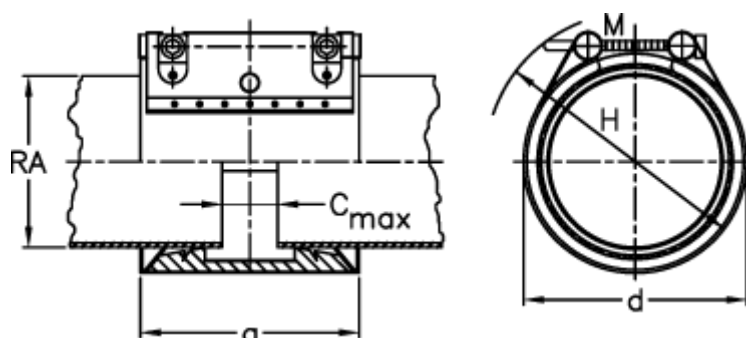

Varenummer: 025788500060  
Beskrivelse: Norma Connect rørkobling  
GRIP W4 Ø=60,3 NBR, 16 bar

## Mål

a	= 77.400000000000006
C max med båndindlæg	= 17
d	= 80
H	= 100
M (Skrue)	= M8
Nominelt tryk (bar)	= 16
RA	= 60.3
RA min-RA max	= 58,0-60,9

Vægt pr stk. = 0.8